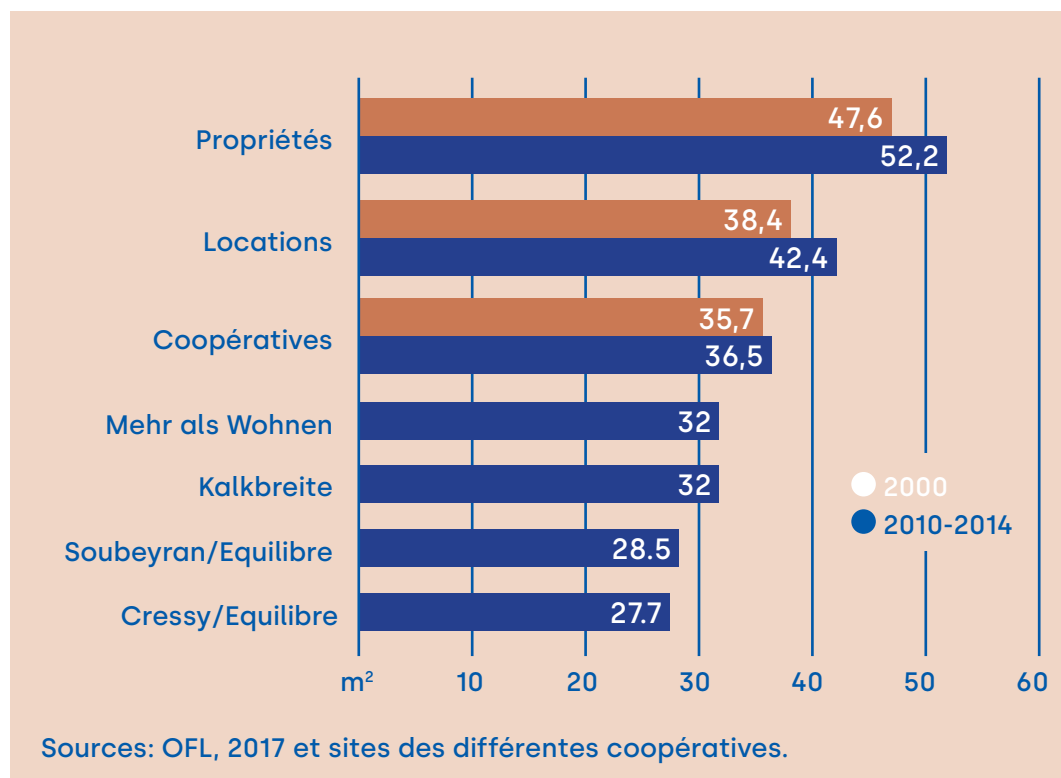

SURFACE HABITABLE PAR PERSONNE EN MÈTRES CARRÉS

La coopérative favorise un fort taux d'occupation et la surface habitable par habitant est une des plus faibles de Suisse, selon la *Revue Durable* n° 62, Hiver 2019.