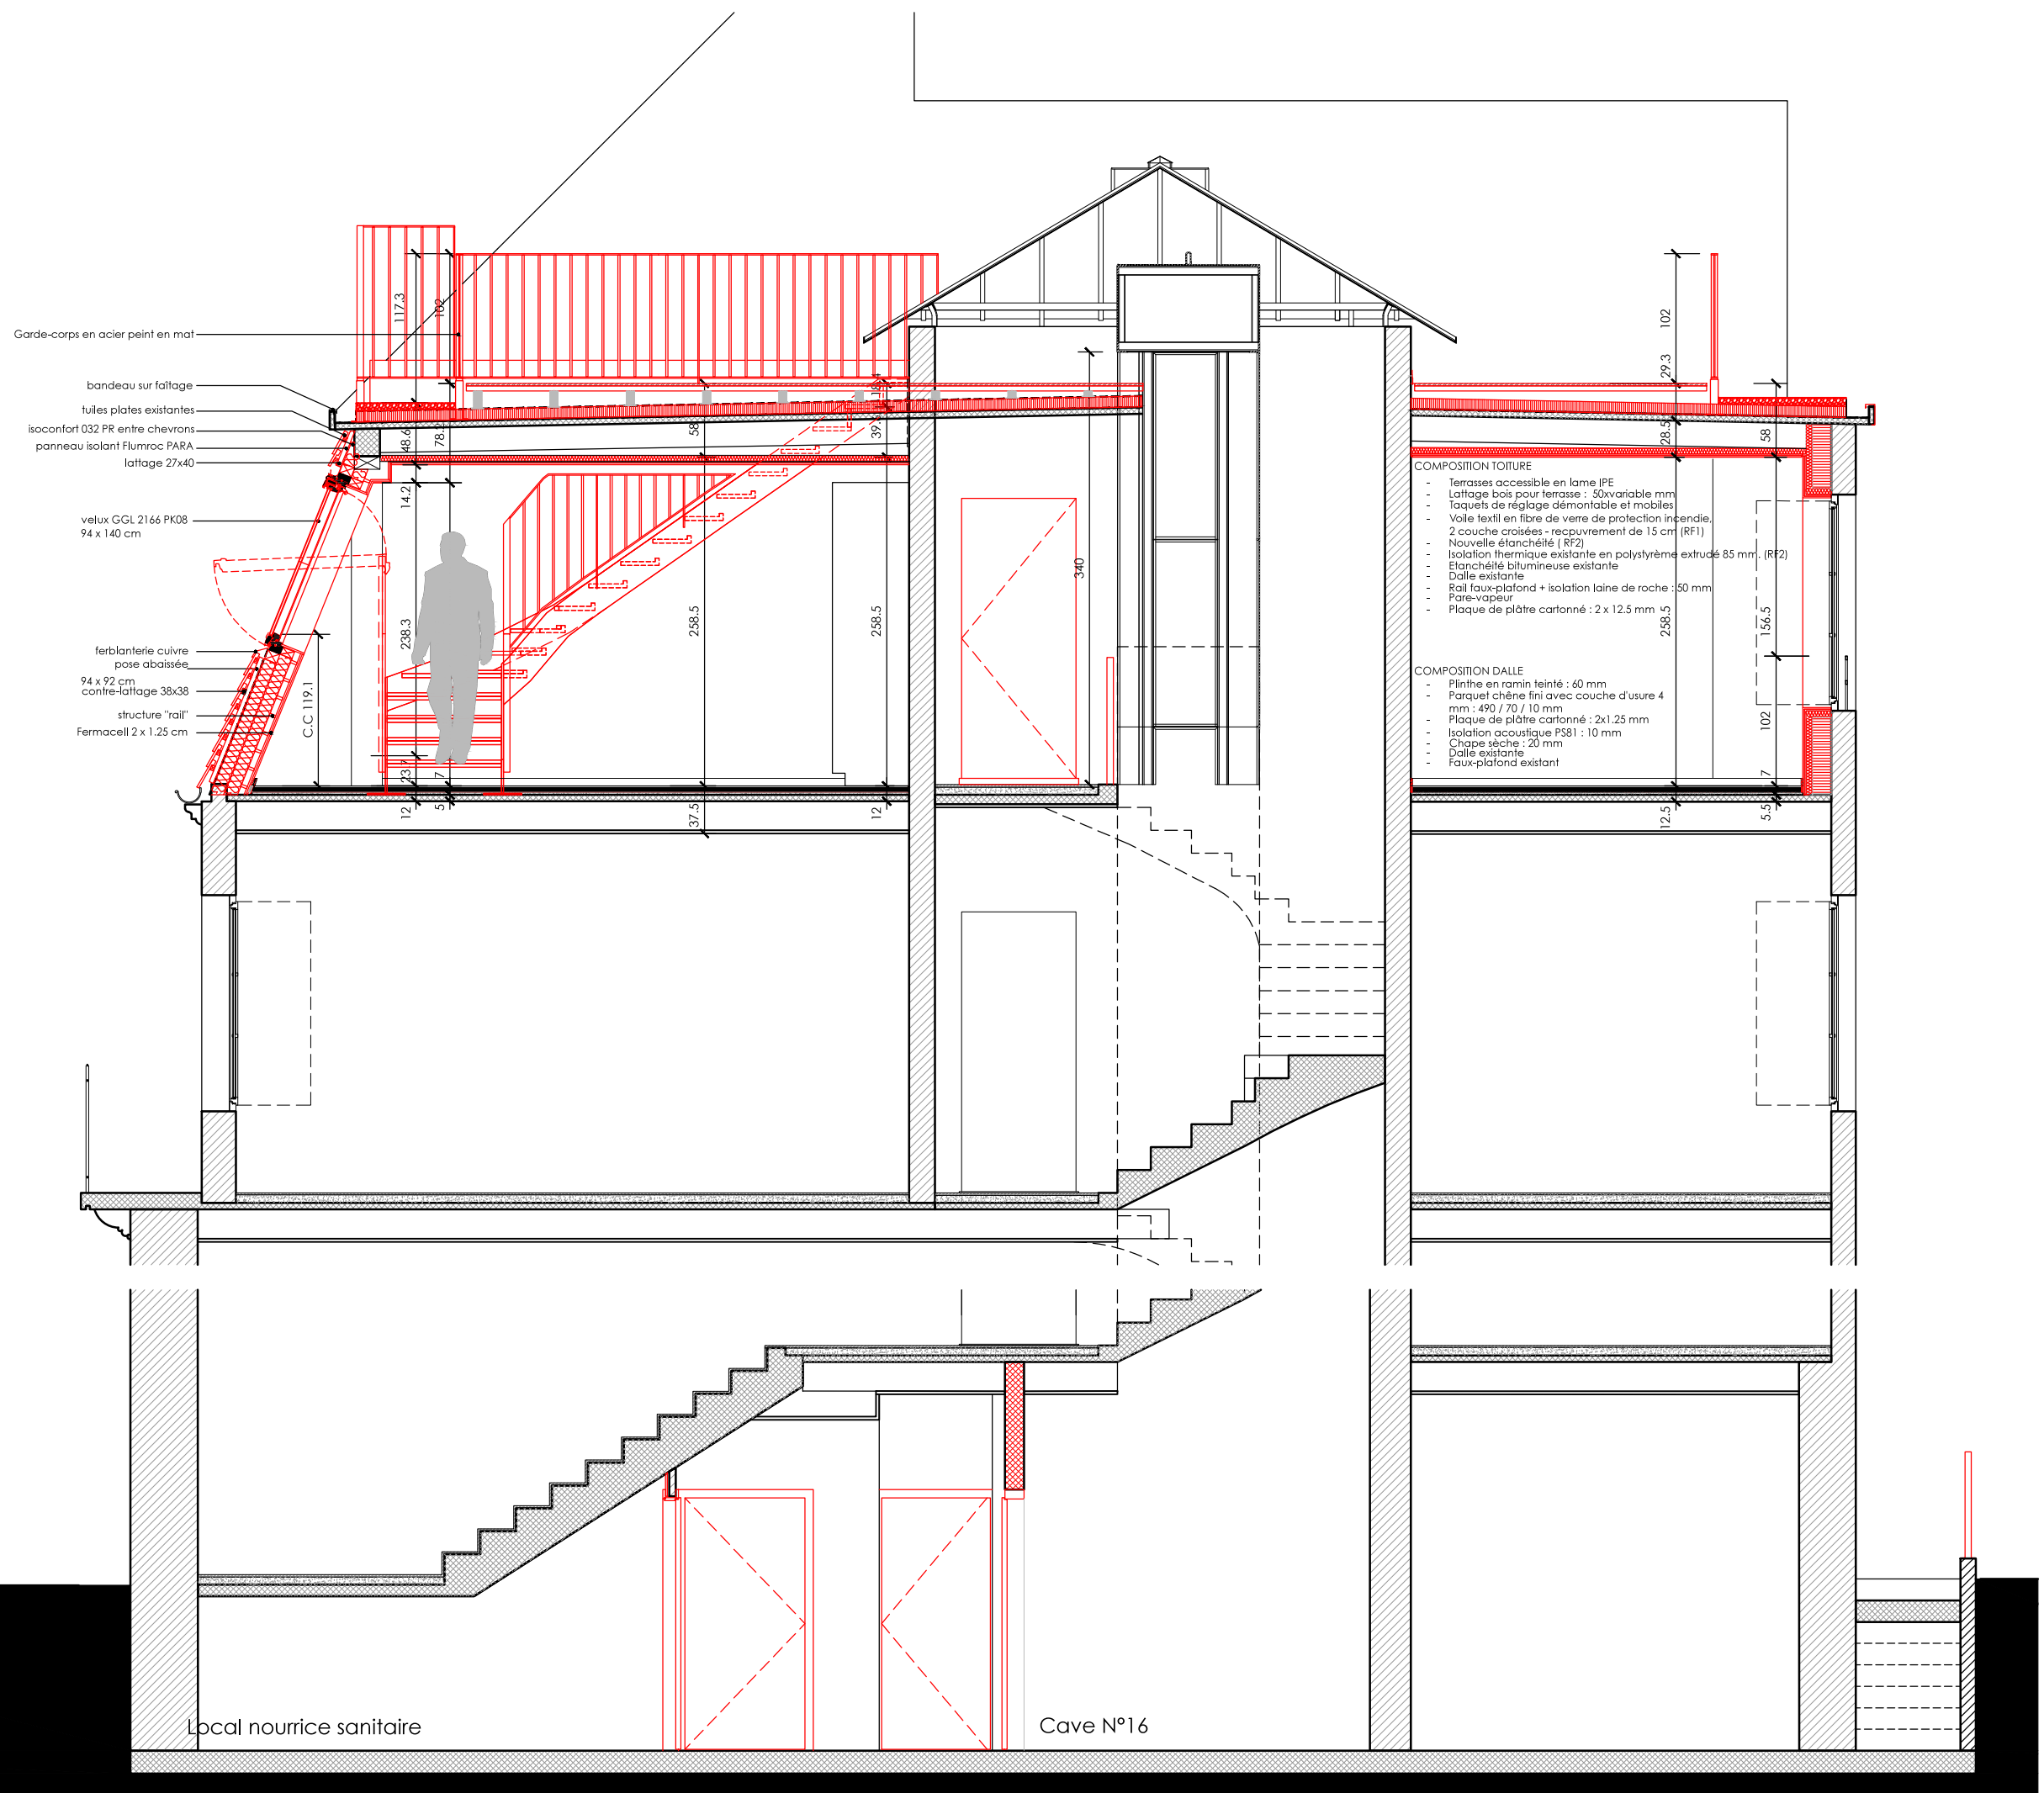

# Coupe B-B

Garde-corps  
+25.50

Terrasse  
+24.48

Combles  
+21.32

Benjamin-Franklin	Aménagement de combles 3, Rue Benjamin-Franklin - 1201 Ge	Exécution	éché: 1/50		06.11.17		A	B	C	D	E
			Coupe	4.51.04	A	06.11.17					
		Coupe BB	Dess: AD				M03 escalier accès toiture				
247											
							A		omatini micello architectes sa 11 ch. du fab de cruesilles 1227 carouge / genève +41 22 823 15 70 info@omatini.ch www.omatini.ch		